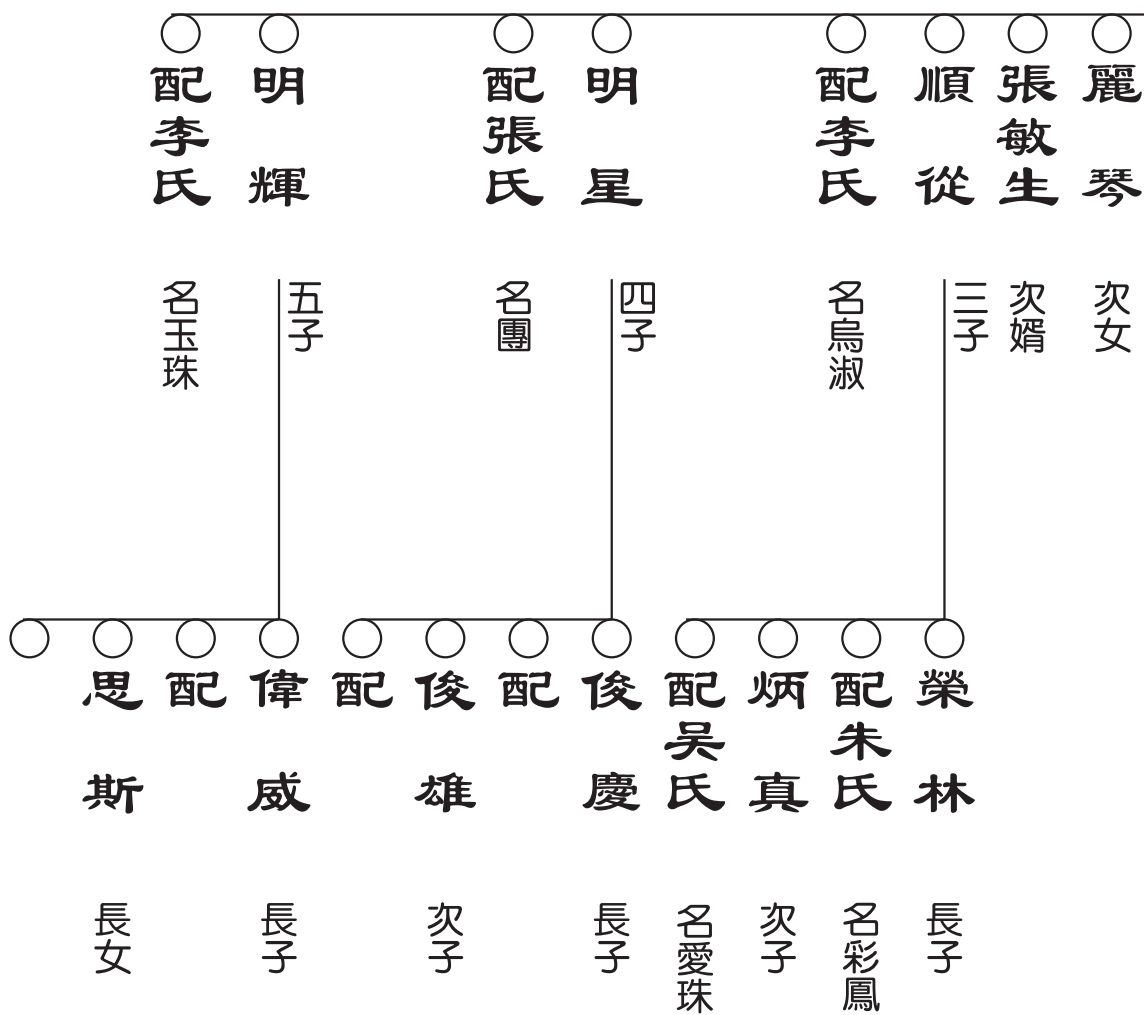

卅三世 基

卅四世 銀

卅五世 汉