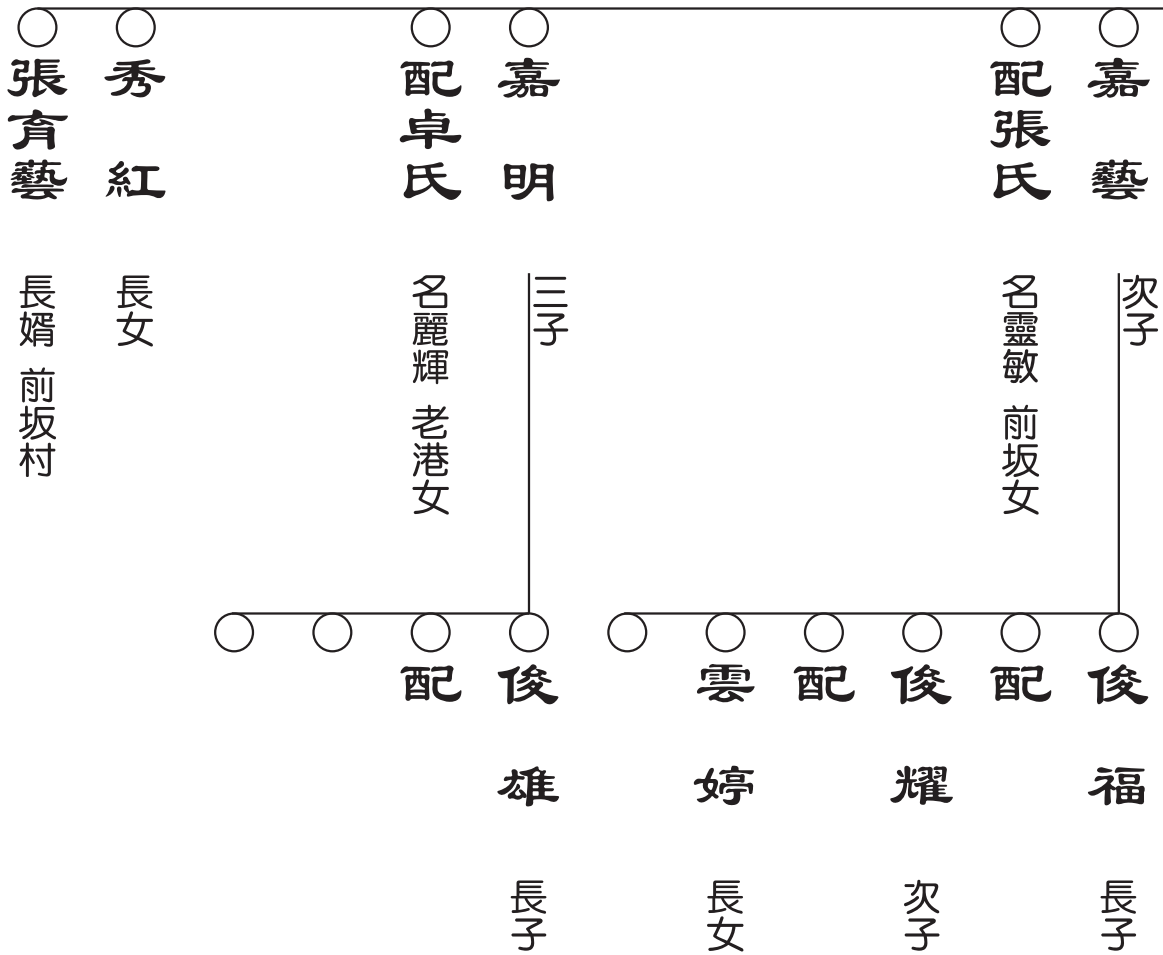

卅四世 銀

卅五世 汉

卅六世 桂