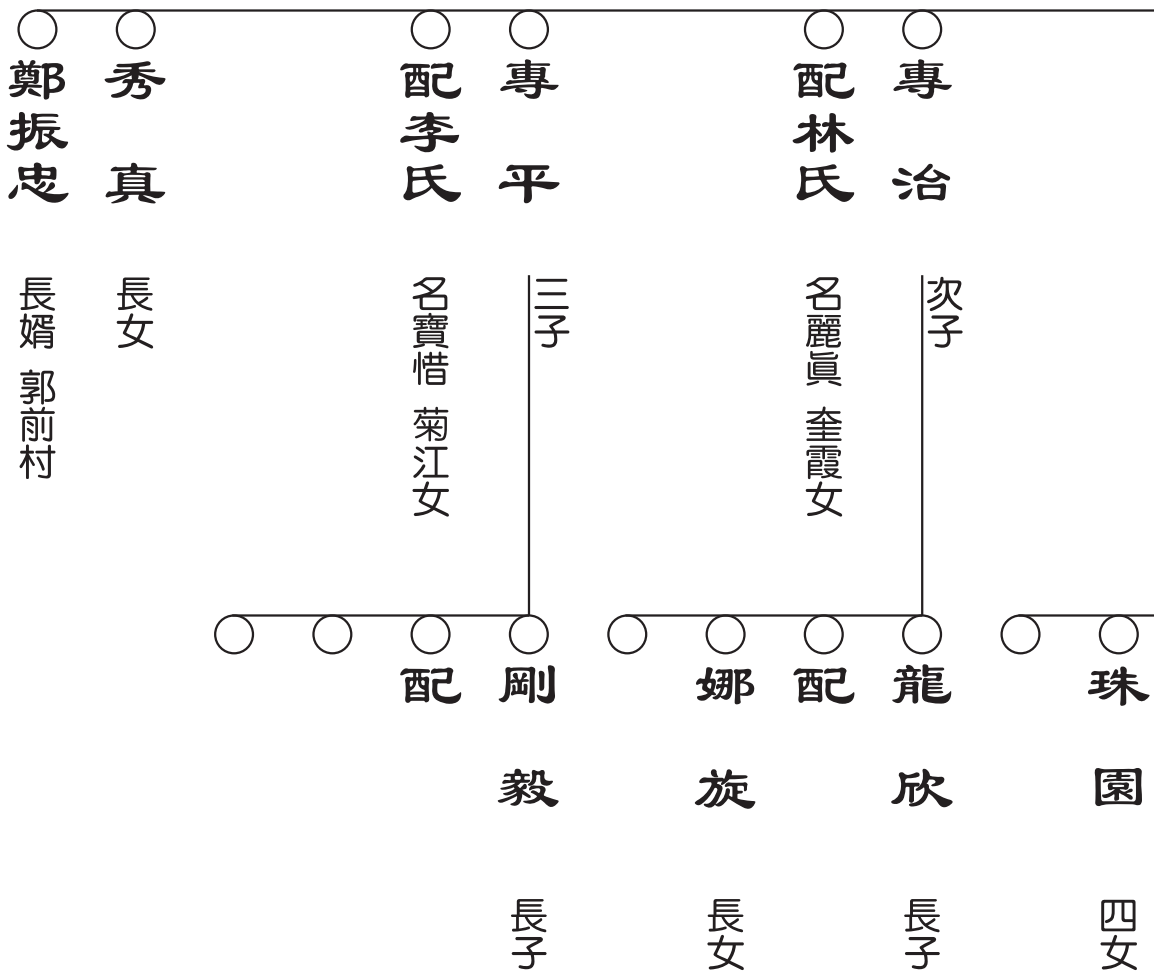

卅四世 銀

卅五世 汉

卅六世 桂