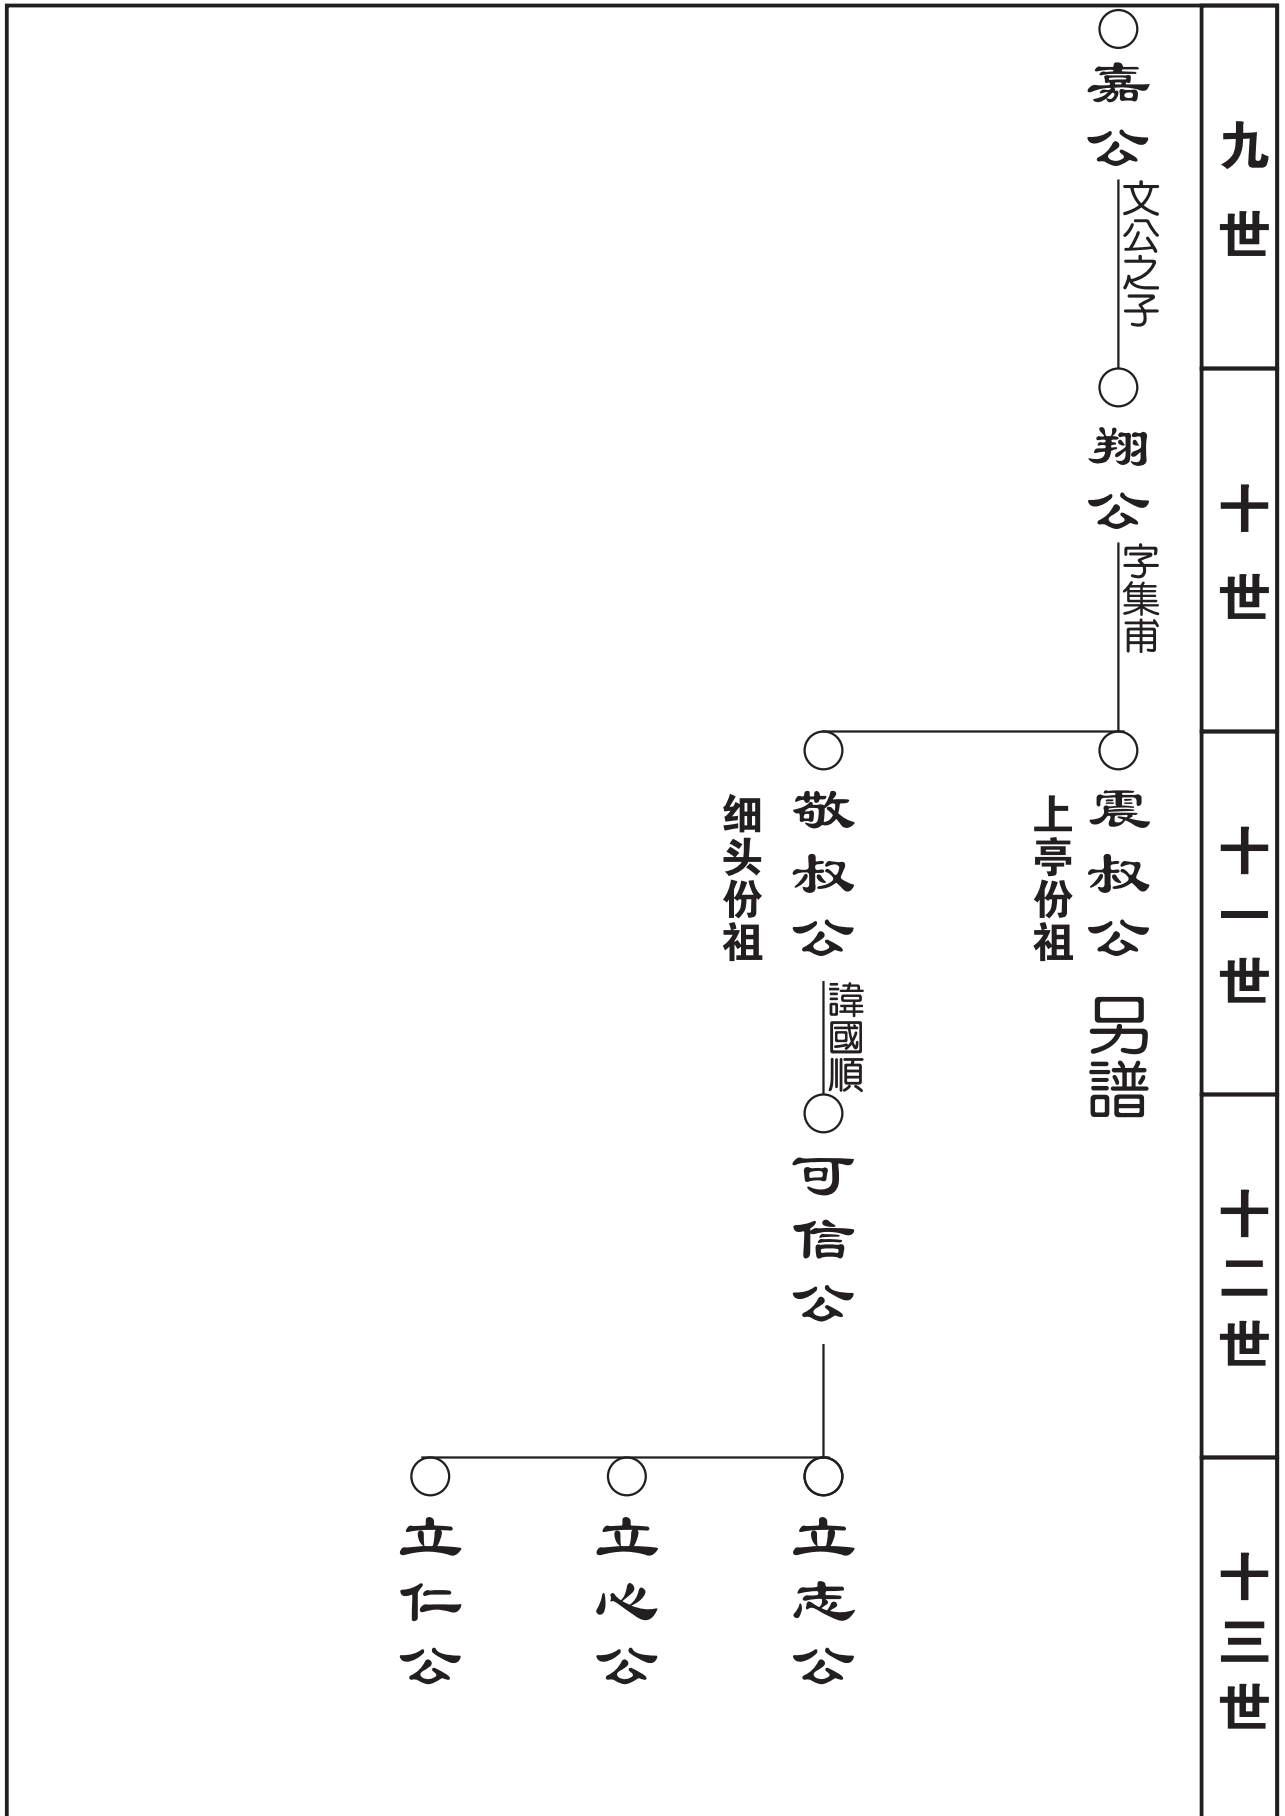

# 世系譜圖

十三世

○立志公可信公之子

十四世

○瑀公

十五世

○孟宗公

○仲宗公