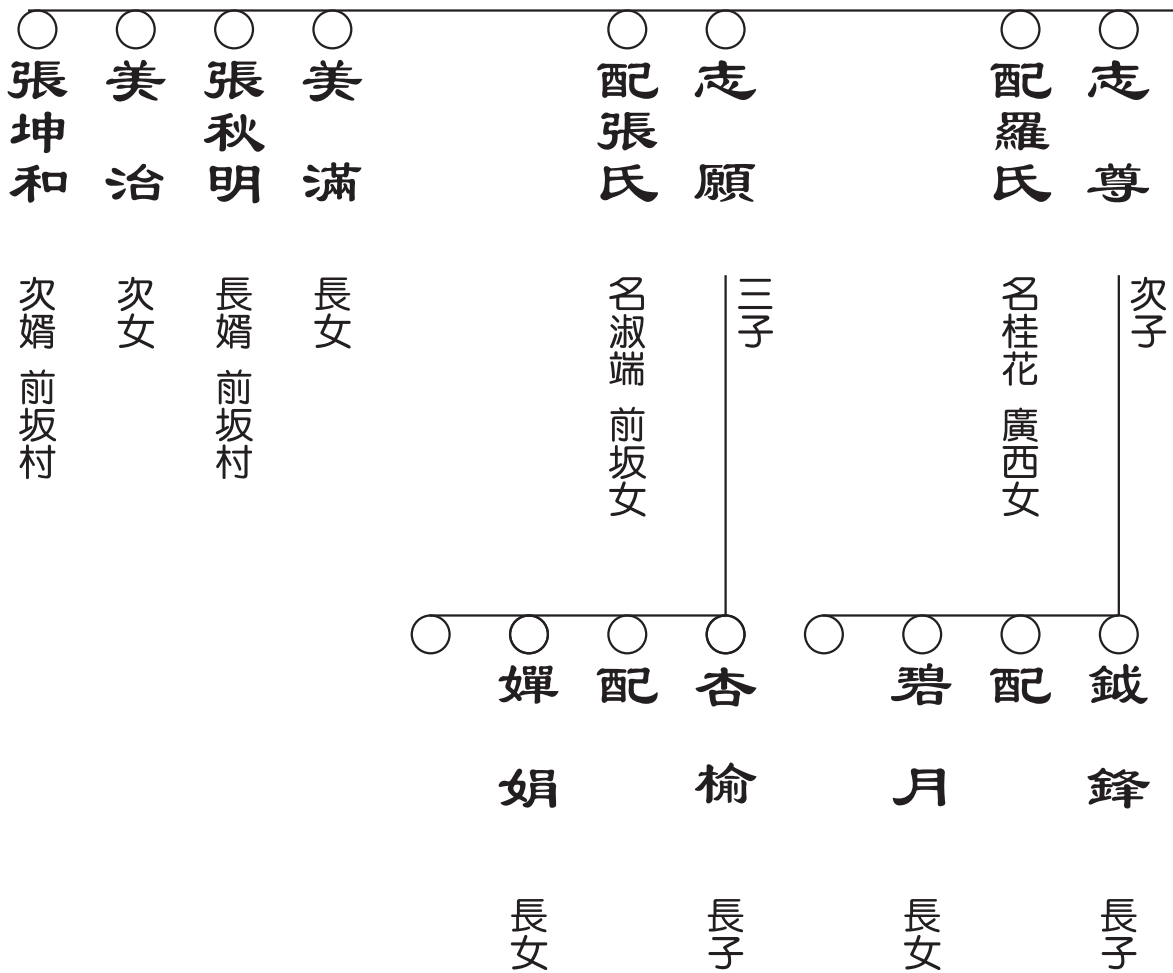

卅四世 銀

卅五世 汉

卅六世 桂