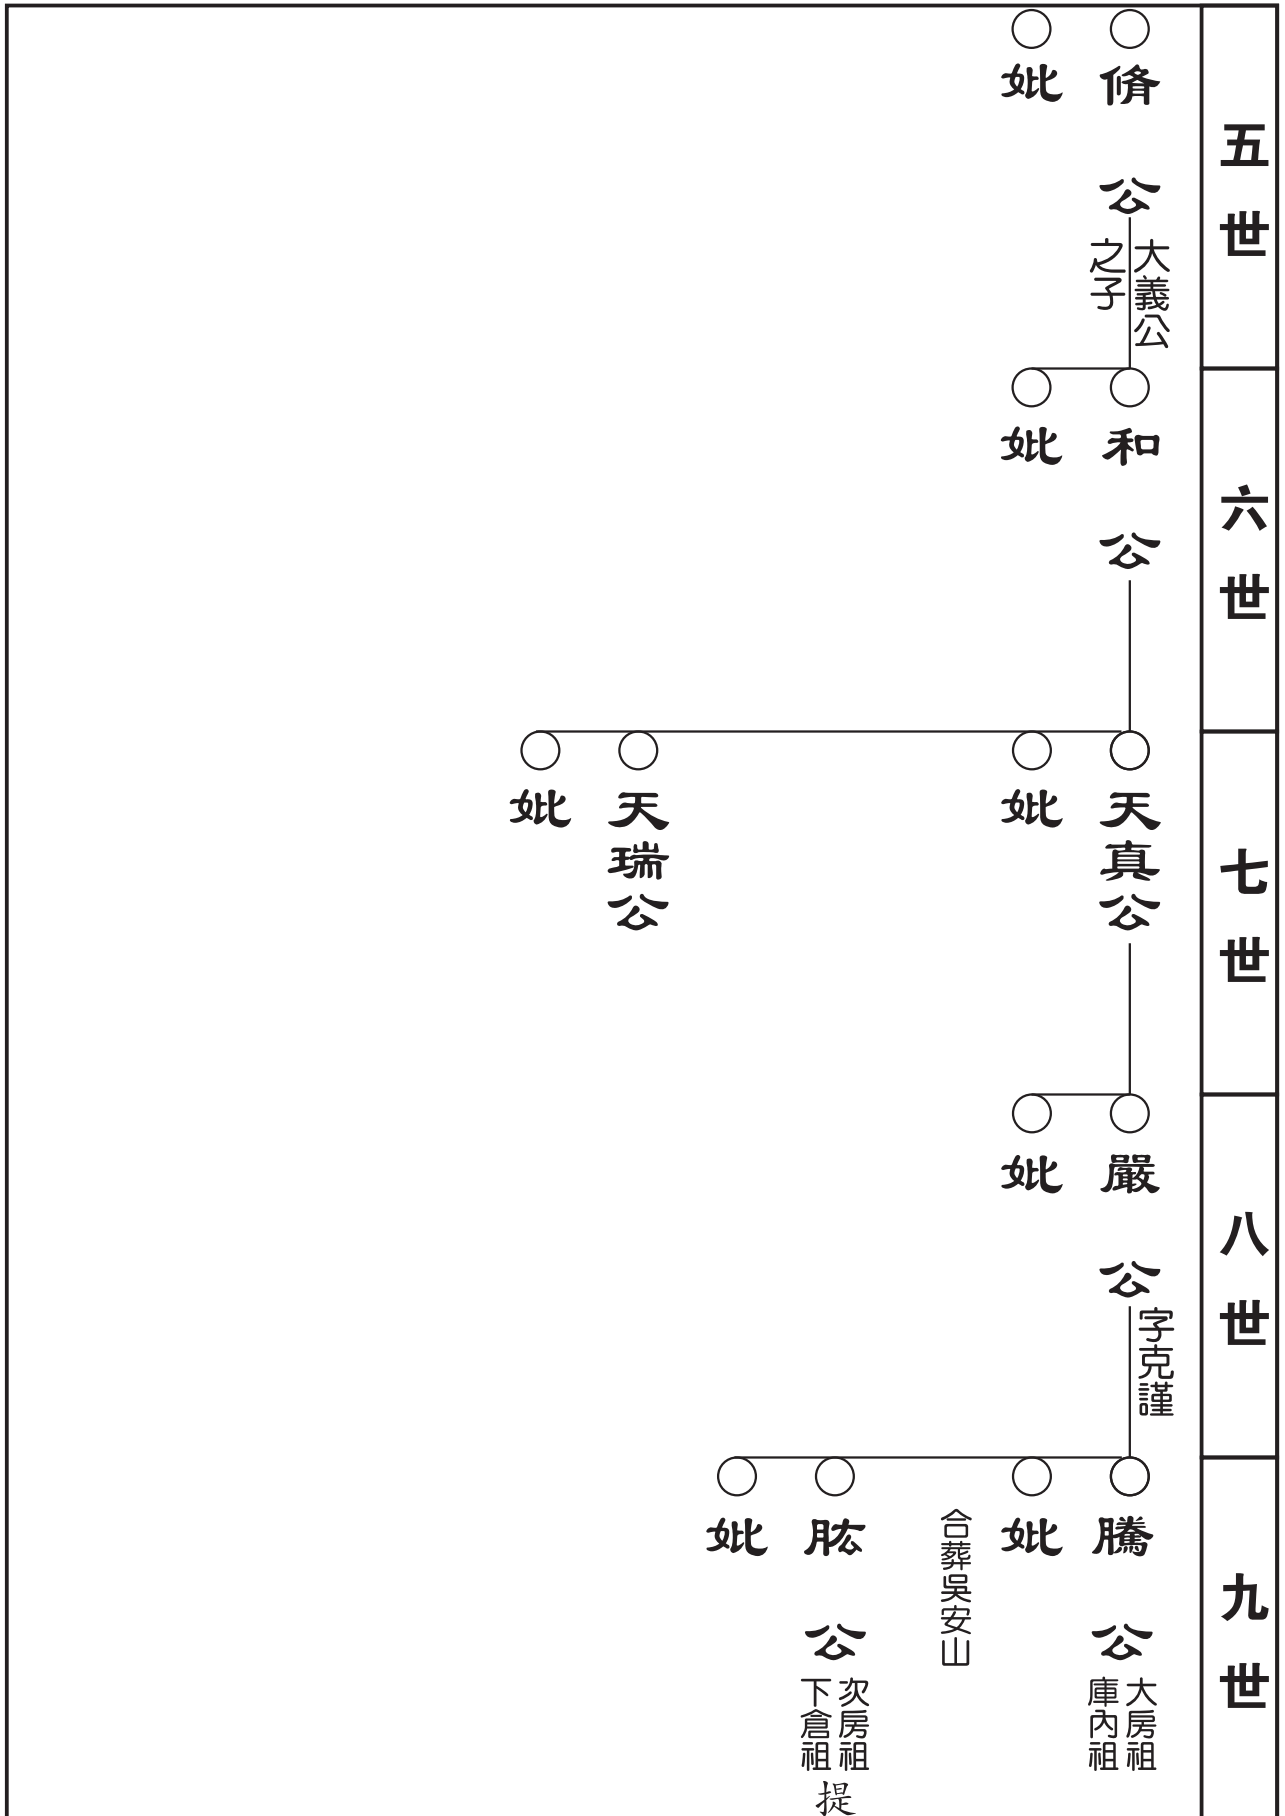

# 世系譜圖

卅十世 澤

卅一世 松

卅二世 耀

十四世祖至廿九世祖待考接

○ 澤 暖

○ 妣

名不詳