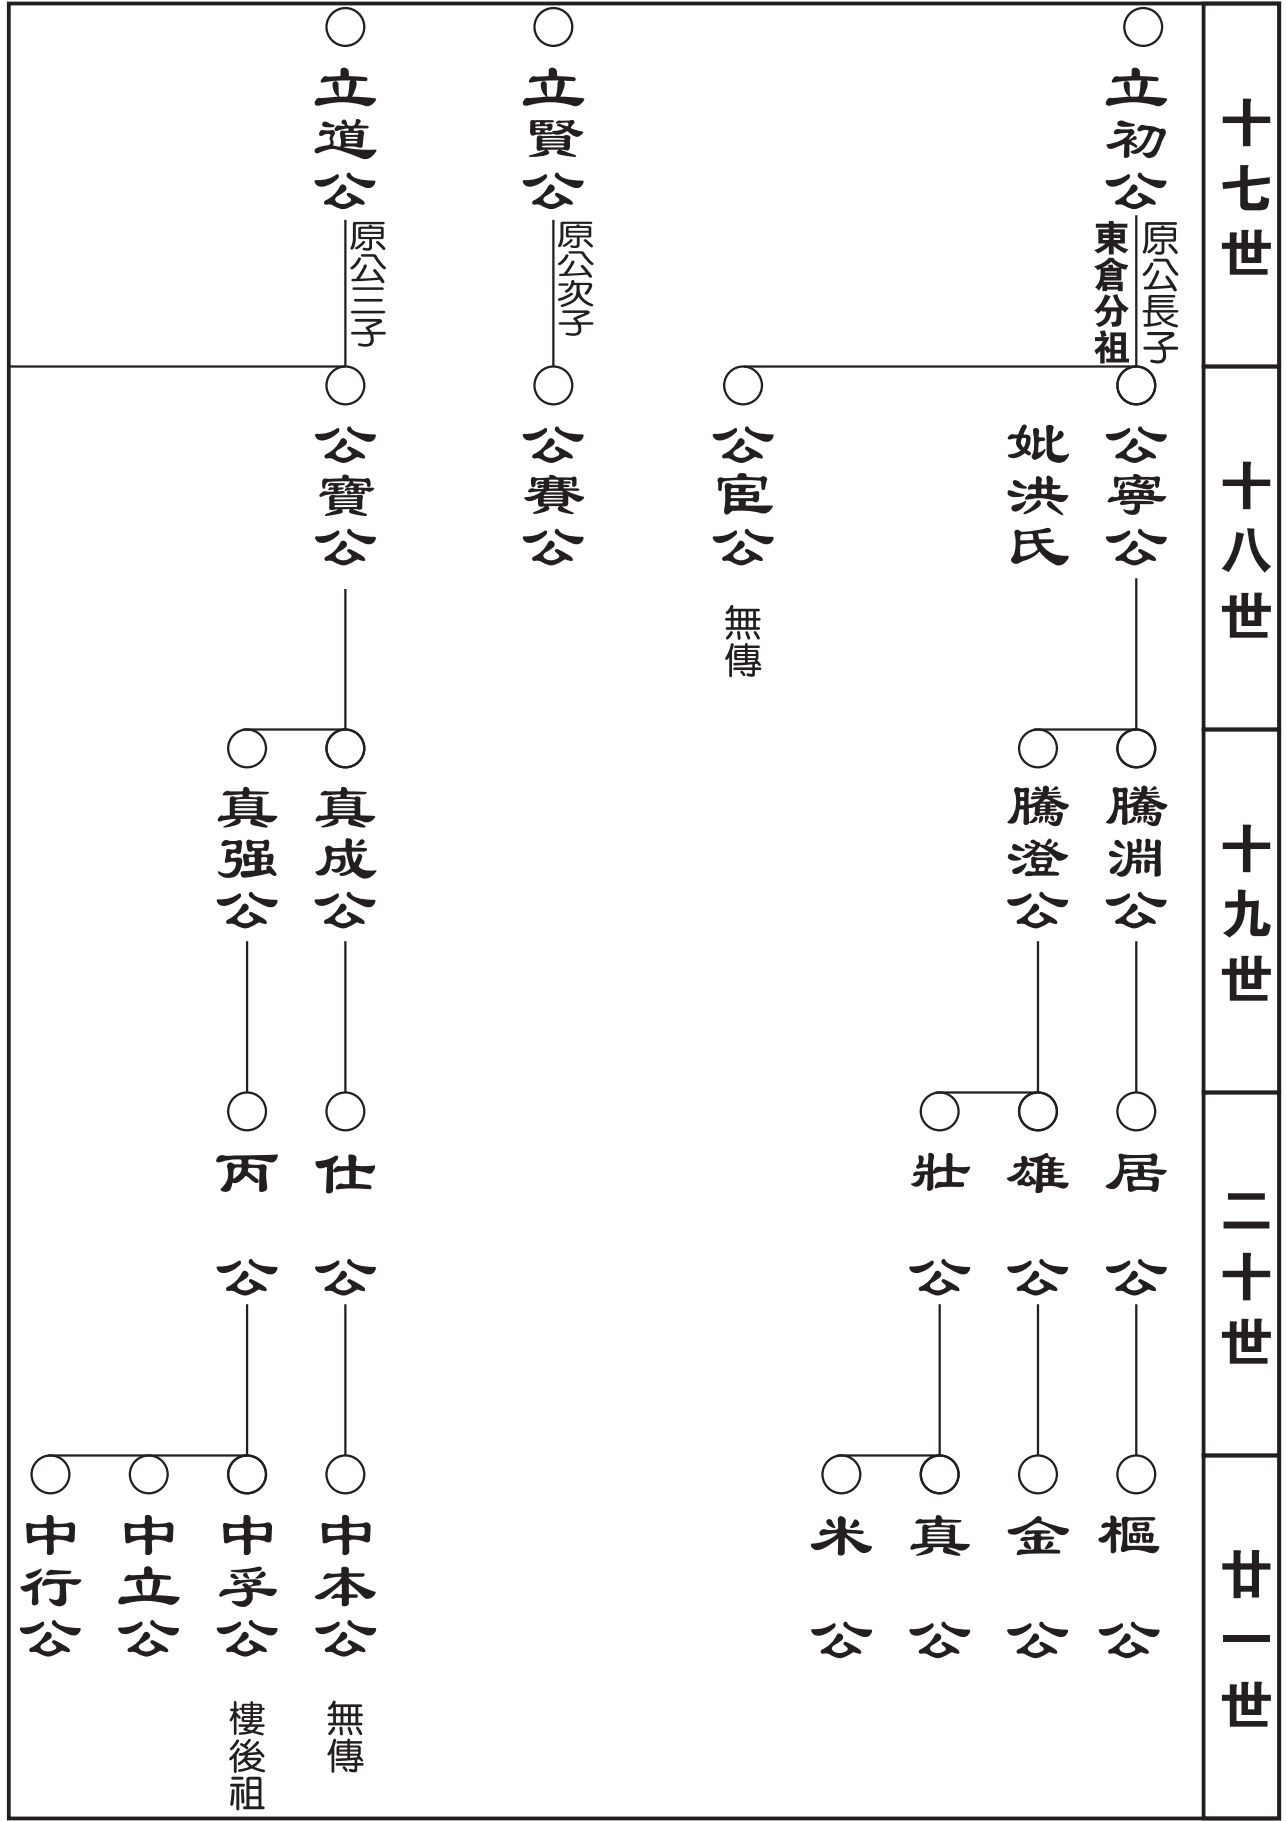

十七世
十八世
十九世
二十世
廿一世