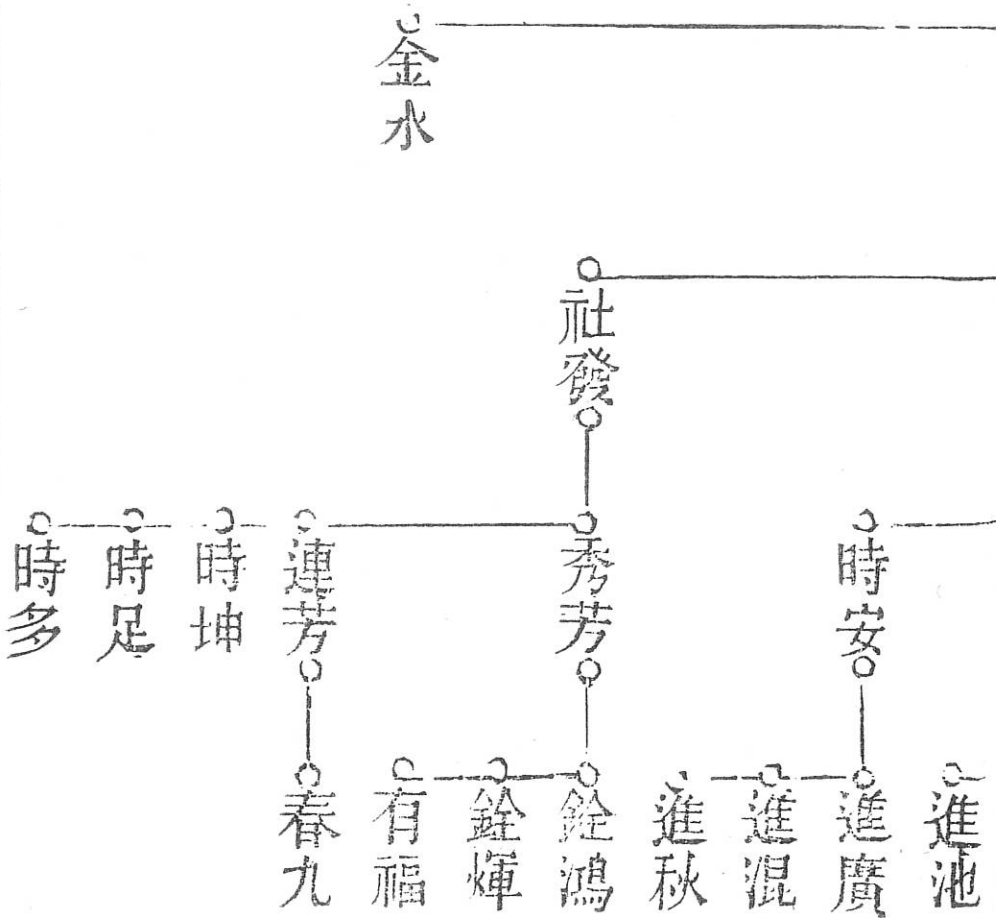

世系紀

十七世

作之 仁溥子名天奇配李氏

十八世

社舉 作之長子

觀榮 作之次子

廣萬 作之三子名觀賜配 氏

金水 作之四子

十九世

社泰 廣萬長子配符氏

社發 廣萬次子配羅氏