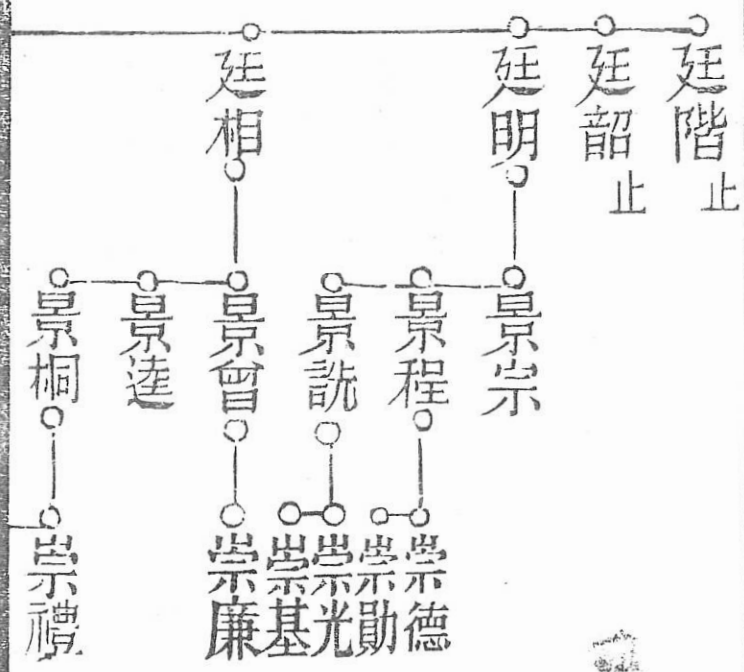

塗芳 世本四子諱廣發一名士駮號芝田配周氏葬省城大東門外東坑

隆芳 世本五子諱興發一名士駒配沈氏葬省城東門外東坑

喬芳 世本六子諱松發一名士驥號鶴朋葬省城北門外橫枝岡

洪芳 世桂子諱振丙配梁氏

南海虞維則家譜 卷四 長房 五

長房二十世芸芳公後

世系圖

二十一世 二十二世 二十三世 二十四世 二十五世