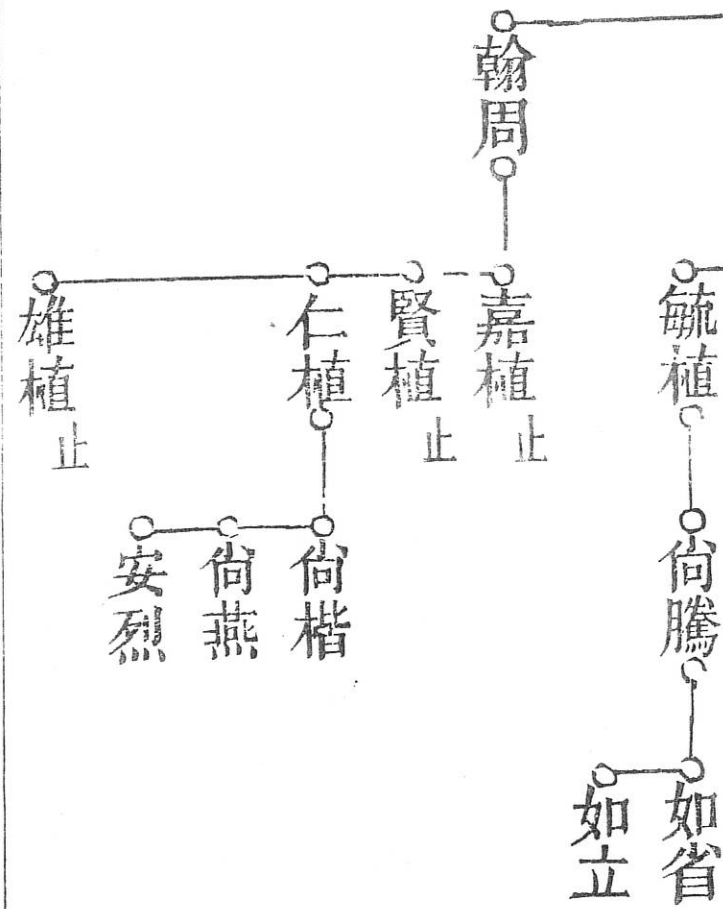

詢年

七年

八年

世系紀

十七世

南海廖維烈家譜 卷七

二房

十一