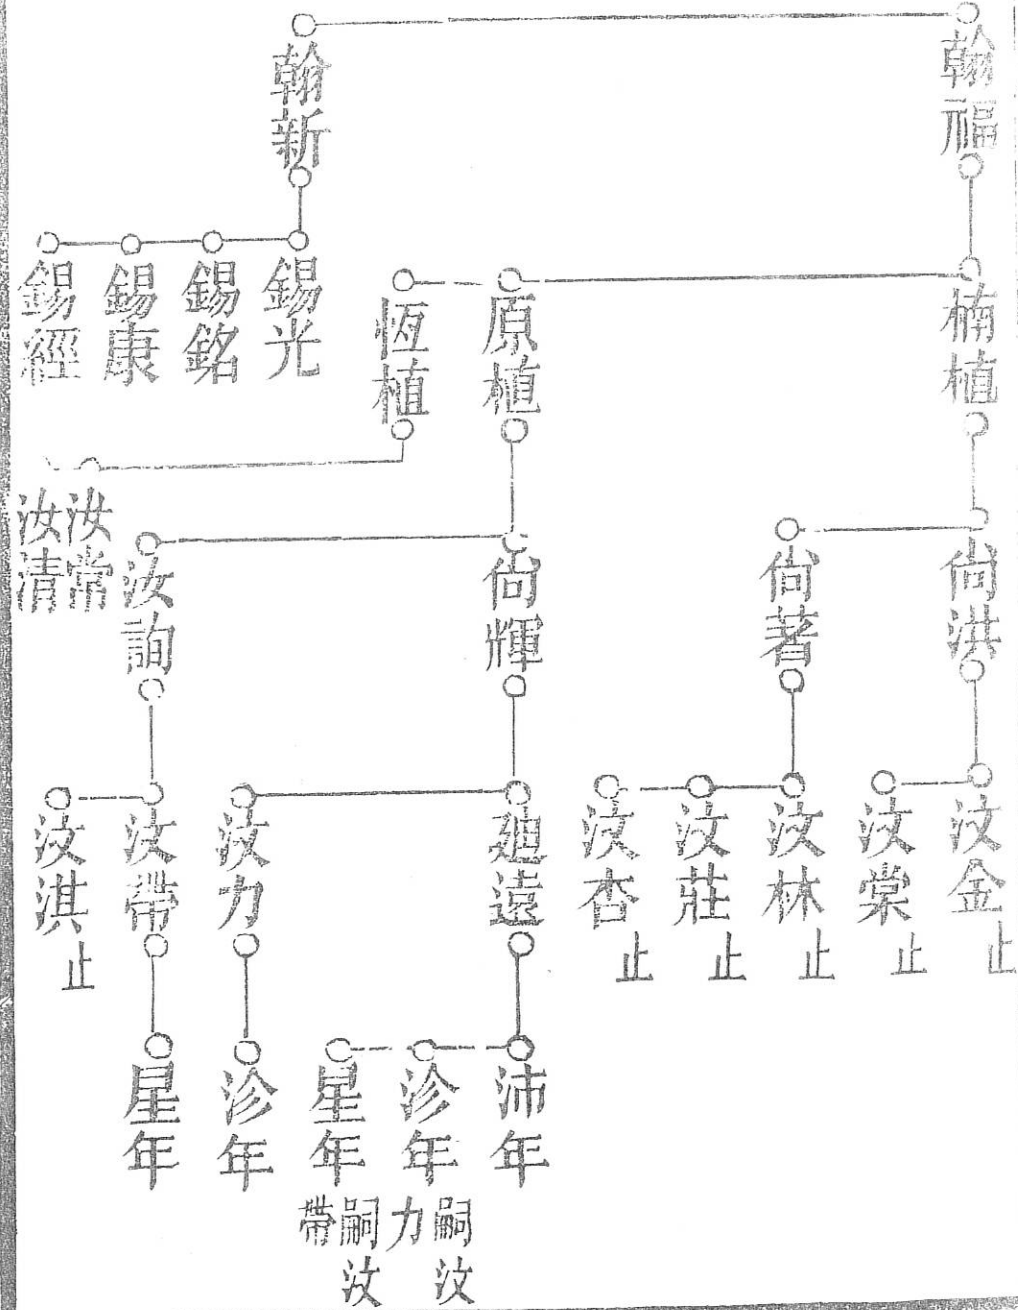

二房

三九

世系紀

十七世

翰福 應夔嗣子諱文降號松軒配梁氏繼羅氏

翰新 應夔嗣子配陳氏

十八世

楠植 翰福長子名錫共配陳氏