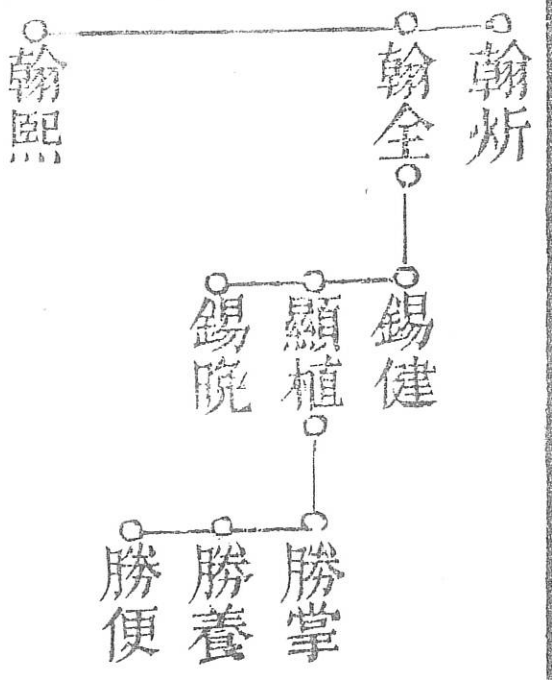

世系紀

十七世

翰焞 應揚次子配羅氏

翰全 應揚三子號簡軒配潘氏

翰熙 應揚四子配羅氏

南海廖維則家譜

卷七

二房

全三

十八世

錫健 翰全長子

顯植 翰全次子名錫固配梁氏

錫晚 翰全三子

十九世

勝掌 顯植長子

勝養 顯植次子

勝便 顯植三子

二房十六世九如公後

世系圖

十七世

十八世

十九世

二十世

二十世