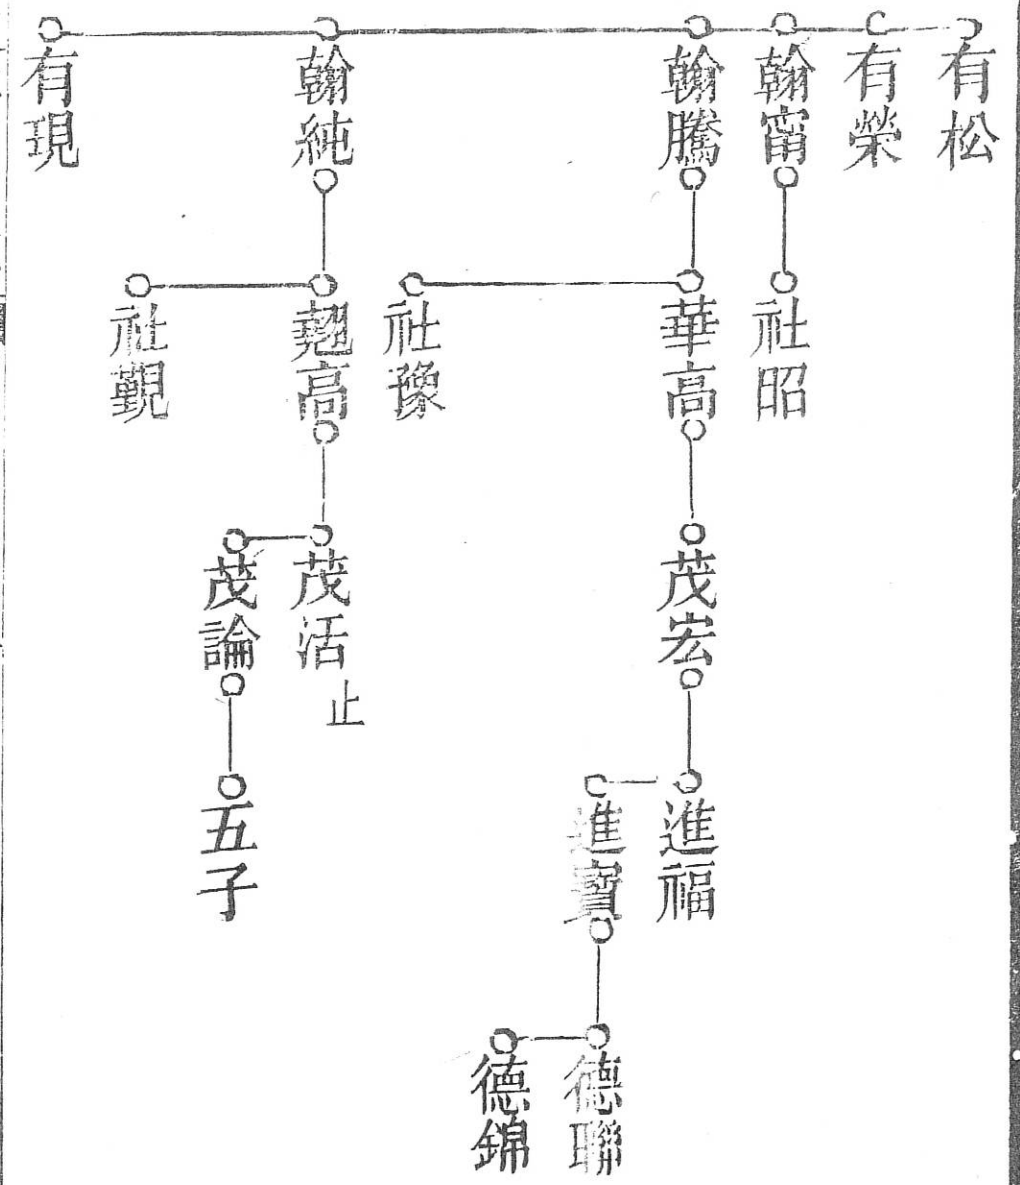

二十世

二十一世

世系紀

十七世

有松 日亭長子

有榮 日亭次子

翰甯 日亭三子

翰騰 日亭四子 諱有就 號東明 配羅氏