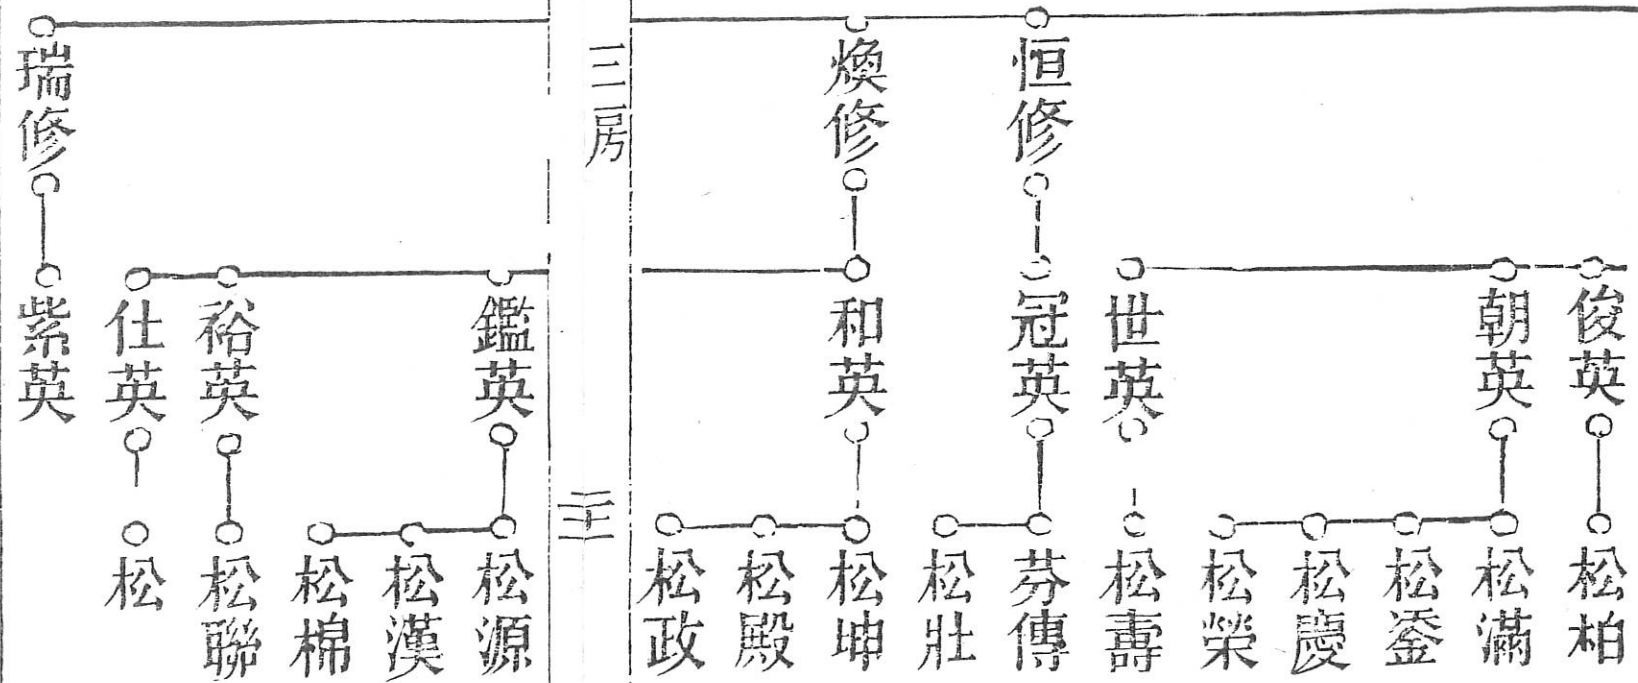

三房

三

世系紀

十七世

奕昭 南叟長子配陳氏

建昭 南叟次子配羅氏

十八世