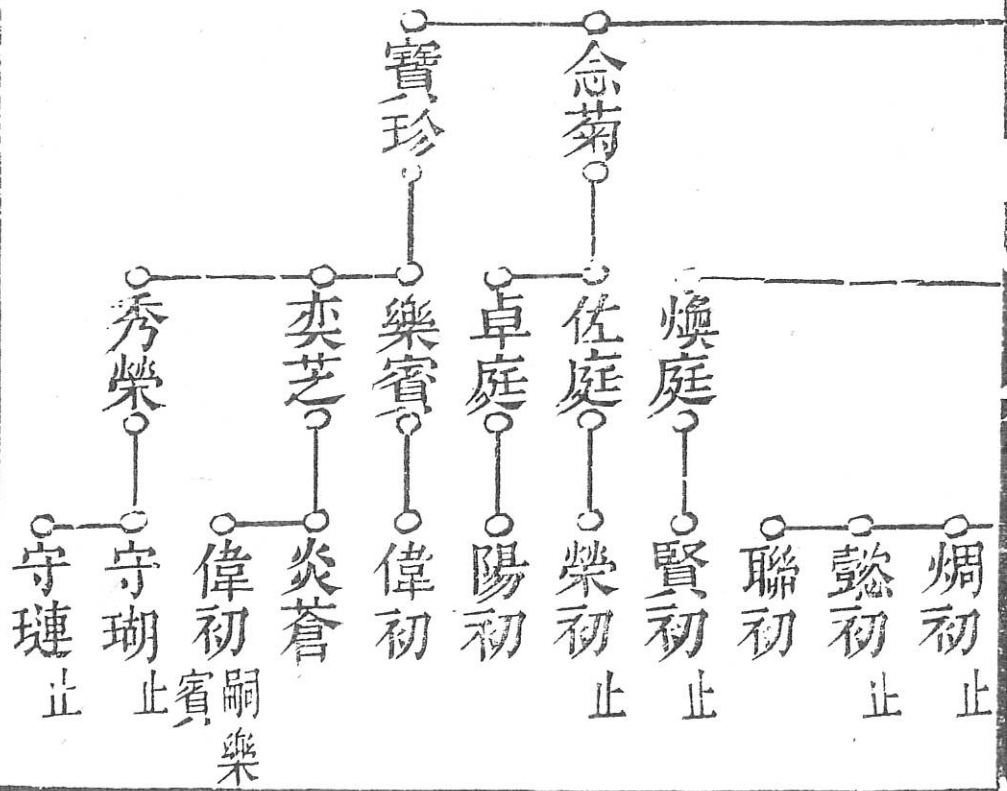

世系紀

九世

菊賓 節堂六子諱藩字元亮配吳氏繼關氏合葬西樵石仔田

十世

宜敏 菊賓長子諱大壯配梁氏繼崔氏

宜策 菊賓次子諱大用配潘氏

敬菊 菊賓三子諱大治字于堯配麥氏合葬西樵木坑

十一世

心葵 宜敏長子諱觀夔字昭陽配譚氏

恕清 宜敏次子諱觀蘭配羅氏

懷賓 敬菊長子諱觀敬字昭賢配莫氏合葬西樵盧岡